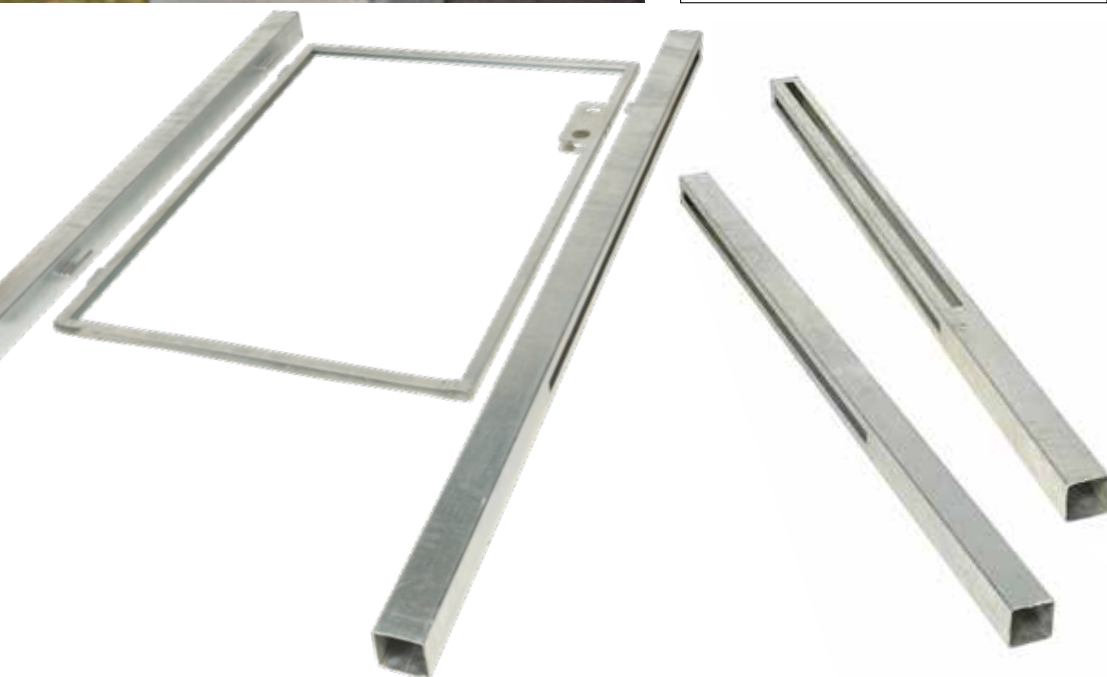

Kirkedal hegn

Galvaniseret Design Serie Unikt system

Bemærk: Alle hegnprofiler er 25 mm

DB nr.	Produkt	Dimension	Farve
1826497	Kirkedal hegnprofil K1	25x150x1800 mm	Black
1894083	Kirkedal hegnprofil K1	25x150x4000 mm	Black
1826498	Kirkedal hegnprofil K1	25x150x1800 mm	Grey
1826499	Kirkedal hegnprofil K1	25x150x1800 mm	White
1826500	Kirkedal hegnprofil K2	25x150x1800 mm	Black
1894084	Kirkedal hegnprofil K2	25x150x4000 mm	Black
1826501	Kirkedal hegnprofil K2	25x150x1800 mm	Grey
1826502	Kirkedal hegnprofil K2	25x150x1800 mm	White

Låger

DB nr.	Type	Produkt	Dimension
1951828	Låge - K22 - inkl. profiler og stolper	Galvaniseret - incl. låse-kasse/lukkebeslag, u/greb	900x1280 mm
1951839	Låge - K23 - inkl. profiler og stolper	Galvaniseret - incl. låse-kasse/lukkebeslag, u/greb	900x1560 mm
1951845	Låge - K24 - inkl. profiler og stolper	Galvaniseret - incl. låse-kasse/lukkebeslag, u/greb	900x1832 mm

DB nr.	Produkt	Dimension	Farve
1951779	Kirkedal start/slut stolpe K200	2x80x80x2570 mm	Galvaniseret
1951780	Kirkedal start/slut stolpe K200	2x80x80x2238 mm	Galvaniseret
1951781	Kirkedal start/slut stolpe K200	2x80x80x1906 mm	Galvaniseret
1951782	Kirkedal midtstolpe K201	2x80x80x2570 mm	Galvaniseret
1951790	Kirkedal midtstolpe K201	2x80x80x2238 mm	Galvaniseret
1951794	Kirkedal midtstolpe K201	2x80x80x1906 mm	Galvaniseret
1951800	Kirkedal hjørnestolpe K202	2x80x80x2570 mm	Galvaniseret
1951803	Kirkedal hjørnestolpe K202	2x80x80x2238 mm	Galvaniseret
1951807	Kirkedal hjørnestolpe K202	2x80x80x1906 mm	Galvaniseret
1951822	Kirkedal Top/Bundskinne K200	10x11x1800 mm	Galvaniseret
1894082	Montageklæber	100 ml.	Black
2039152	Zinkspray-rep. spray til K200 stolper	350 ml.	Zink