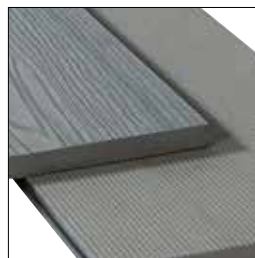

Kirkedal terrasse

SOLID EXTREM 22x300mm

Bredeste luksusplank i massiv komposit

Dimensioner og forbrug:

Mål: 22 x 300 mm

Længder: 4000 og 6000 mm.

Forbrug: 3,27 lbm. pr. m² (v/8 mm fuge/mellemrum)

DB nr.	Produkt	Dimension	Farve
1949522	Kirkedal terrasse "Solid Extrem"	22x300x4000 mm	Black
1949653	Kirkedal terrasse "Solid Extrem"	22x300x6000 mm	Black
2019139	Kirkedal terrasse "Solid Extrem"	22x300x4000 mm	Oak
2019140	Kirkedal terrasse "Solid Extrem"	22x300x6000 mm	Oak
2019141	Kirkedal terrasse "Solid Extrem"	22x300x4000 mm	Grey
2019142	Kirkedal terrasse "Solid Extrem"	22x300x6000 mm	Grey
1975264	Kirkedal terrasse "Solid Extrem"	22x300x4000 mm	Hardwood
1975267	Kirkedal terrasse "Solid Extrem"	22x300x6000 mm	Hardwood
2021595	Kirkedal terrasse "Solid Extrem"	22x300x4000 mm	White
2021596	Kirkedal terrasse "Solid Extrem"	22x300x6000 mm	White

DB nr.	Produkt	Dimension	Farve	Antal
1841018	Clips	20 x 40 mm	Black	100 stk./pk.
2027441	Clips	20 x 40 mm	White	100 stk./pk.
1882793	Startbeslag	20x30 mm		50 stk./pk.
1882794	Slutbeslag	20x40 mm		50 stk./pk.
1868998	Lang bits med TX15	15x50 mm		2 stk./pk.
1823254	Dækliste	60x10x4000 mm	Black	1 stk.
1823266	Hjørneliste	50x40x4000 mm	Black	1 stk.
1823274	Strøer - Komposit	50x30x4000 mm	Black	1 stk.
2042818	Kirkedal Alu Click Strø	40x60x3990 mm	Blackcoated	1 stk.
2042831	Kirkedal Alu Click Clips	300 mm	Black	13 stk. pr. ps.

GREY SOLID