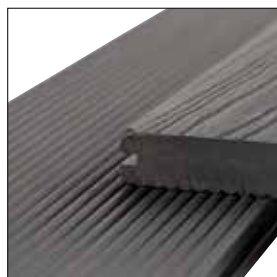

BLACK SOLID