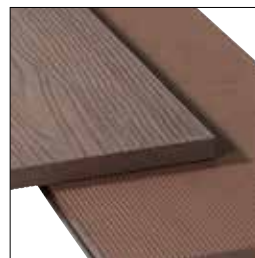

HARDWOOD SOLID