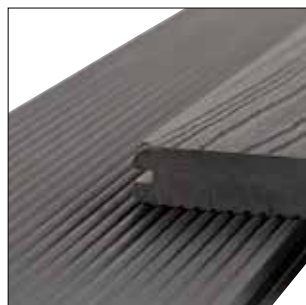

BLACK SOLID