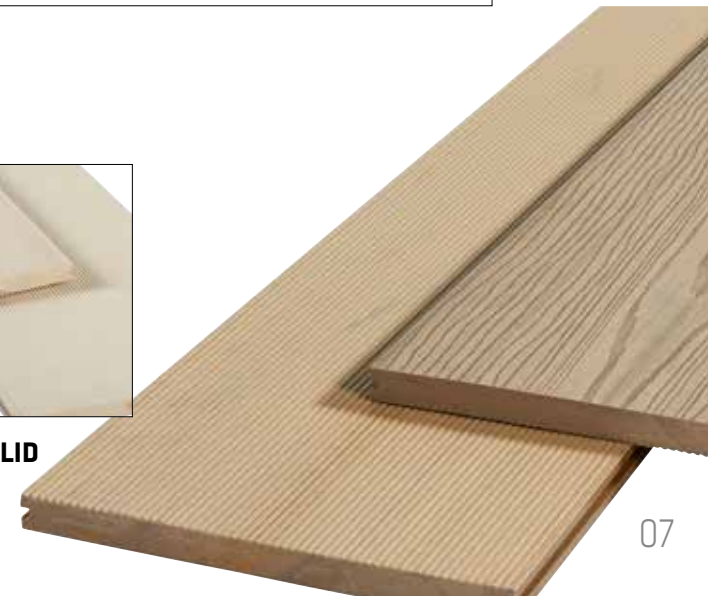

**BLACK SOLID**

**GREY SOLID**

**HARDWOOD SOLID**

**OAK SOLID**

**WHITE SOLID**

20x200mm

Strøer

Specialbits